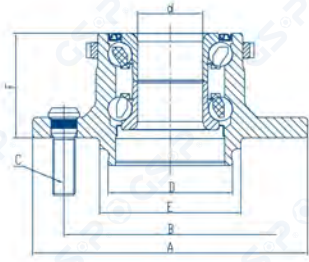

Hub Assemblies

Basic Dimension Table GSP to Dimension.....

ID	GSP Ref.	BASIC DIMENSIONS(mm)					TEETH / d	ABS
		A	B	C	D	F		
307	9240009					39.5	40	
308	9240010					27.5	40	
309	9240011	144	118	M14x1.5(5)	71	81	30/40	
310	9240012	161	130	M16x1.5(5)	78	80.5	30/40	
311	9240013	123	95	M12x1.75(9)		55	40	
312	9240014	123	95	M12x1.75(9)		55	40	48
313	9241001	169.5	139.7	M12X1.25(5S)	105	37	41	
314	9241002	169.5	139.7	M12X1.25(5S)	105	37	41	53
315	9241003	152	130	M14x1.5(5)	83.9	85.96	25/41.275	
316	9241004	152	130	M14x1.5(5)	83.9	85.96	25/41.275	
317	9242004	160.5	114.3	1/2-20UNF(6S)	71.25	51	42	
318	9242005	160.5	114.3	1/2-20UNF(6S)	71.25	51	42	54
319	9242007	160	130	M16x1.5(5)	78	76	42	48
320	9242007K	160	130	M16x1.5(5)	78	76	42	48
321	9242008	143.2	118	M14x1.5(5)	71	76	42	48
322	9242008K	143.2	118	M14x1.5(5)	71	76	42	48
323	9242009					22	42	48
324	9242009K					22	42	48
325	9242011	160.5	130	M16X1.5(5)	78	76.2	42	
326	9242018	144	118	M14x1.5(5)	71	76.2	42	
327	9242019	144	118	M14x1.5(5)	71	76.2	42	50
328	9242020	160.5	130	M16x1.5(5)	78	76.2	42	
329	9242021	160.5	130	M16x1.5(5)	78	76.2	42	50
330	9243001					27.5	43	
331	9243001K					27.5	43	
332	9243003		120			49	43	
333	9243003K		120			49	43	
334	9243004		120			49	43	
335	9243004K		120			49	43	
336	9243006					34	43/43	
337	9243006K					34	43/43	
338	9244003		140			58.25	44	48
339	9244003K		140			58.25	44	48
340	9244004		140			58.25	44	48
341	9244004K		140			58.25	44	48
342	9244005					58.25	44	
343	9244006		140			58.25	44	
344	9245001					37.2	45	B
345	9245001K					37.2	45	B
346	9245007					20	43/45	48
347	9245007K					20	43/45	48
348	9245007S					20	43/45	48
349	9245008					40	45	
350	9245008K					40	45	
351	9245010					20	43/45	
352	9245010K					20	43/45	
353	9245012					37.2	45	B
354	9245012K					37.2	45	B
355	9245015	193	160	M14x2(5S)		79	45	
356	9245015K	193	160	M14x2(5S)		79	45	
357	9245020	159	130	M14x1.5(5)	88.8	83	45.3	