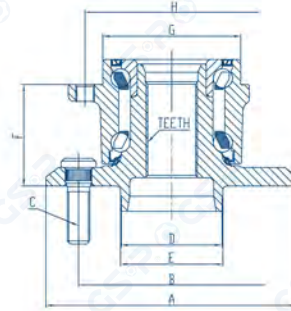

Hub Assemblies

Basic Dimension Table GSP to Dimension.....

ID	GSP Ref.	BASIC DIMENSIONS(mm)					TEETH / d	ABS
		A	B	C	D	F		
307	9240009					39.5	40	
308	9240010					27.5	40	
309	9240011	144	118	M14x1.5(5)	71	81	30/40	
310	9240012	161	130	M16x1.5(5)	78	80.5	30/40	
311	9240013	123	95	M12x1.75(9)		55	40	
312	9240014	123	95	M12x1.75(9)		55	40	48
313	9241001	169.5	139.7	M12X1.25(5S)	105	37	41	
314	9241002	169.5	139.7	M12X1.25(5S)	105	37	41	53
315	9241003	152	130	M14x1.5(5)	83.9	85.96	25/41.275	
316	9241004	152	130	M14x1.5(5)	83.9	85.96	25/41.275	
317	9242004	160.5	114.3	1/2-20UNF(6S)	71.25	51	42	
318	9242005	160.5	114.3	1/2-20UNF(6S)	71.25	51	42	54
319	9242007	160	130	M16x1.5(5)	78	76	42	48
320	9242007K	160	130	M16x1.5(5)	78	76	42	48
321	9242008	143.2	118	M14x1.5(5)	71	76	42	48
322	9242008K	143.2	118	M14x1.5(5)	71	76	42	48
323	9242009					22	42	48
324	9242009K					22	42	48
325	9242011	160.5	130	M16X1.5(5)	78	76.2	42	
326	9242018	144	118	M14x1.5(5)	71	76.2	42	
327	9242019	144	118	M14x1.5(5)	71	76.2	42	50
328	9242020	160.5	130	M16x1.5(5)	78	76.2	42	
329	9242021	160.5	130	M16x1.5(5)	78	76.2	42	50
330	9243001					27.5	43	
331	9243001K					27.5	43	
332	9243003		120			49	43	
333	9243003K		120			49	43	
334	9243004		120			49	43	
335	9243004K		120			49	43	
336	9243006					34	43/43	
337	9243006K					34	43/43	
338	9244003		140			58.25	44	48
339	9244003K		140			58.25	44	48
340	9244004		140			58.25	44	48
341	9244004K		140			58.25	44	48
342	9244005					58.25	44	
343	9244006		140			58.25	44	
344	9245001					37.2	45	B
345	9245001K					37.2	45	B
346	9245007					20	43/45	48
347	9245007K					20	43/45	48
348	9245007S					20	43/45	48
349	9245008					40	45	
350	9245008K					40	45	
351	9245010					20	43/45	
352	9245010K					20	43/45	
353	9245012					37.2	45	B
354	9245012K					37.2	45	B
355	9245015	193	160	M14x2(5S)		79	45	
356	9245015K	193	160	M14x2(5S)		79	45	
357	9245020	159	130	M14x1.5(5)	88.8	83	45.3	