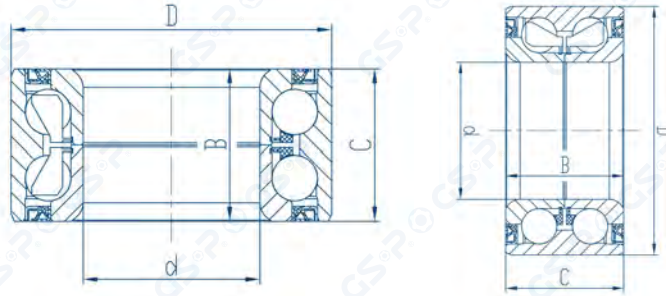

Bearing Kits

Basic Dimension Table GSP to Dimension.....

ID	GSP Ref.	BASIC DIMENSIONS(mm)				ABS
		d	D	B	C	
205	GK3717	20/25	47/52	14/15	14/15	
206	GK3721	40	70	43	43	
207	GK3729	37.99	72.02	36	33	
208	GK3730	37.99	72.02	36	33	
209	GK3775	40	80	18	16	
210	GK3785	39	72.06	37	37	
211	GK3792A	17.462/26.988	39.878/50.292	14.605/14.732	10.668/10.668	
212	GK3799	40	72	36	33	
213	GK3902	39	74	39	39	
214	GK3906	40	80	36	34	
215	GK3907	38.1	70	37	37	
216	GK3909	42	80	36	34	
217	GK3922	41	68	40	35	
218	GK3924	40	80	23	18	
219	GK3935	42	76	39	39	
220	GK3936	25.4/34.925	57.15/68.262	17.462/20.638	13.5/15.8	
221	GK3940	40	74	36	36	
222	GK3945	43	82	45	45	
223	GK3946	45	84	45	45	
224	GK3949	38/45.242	63/73.431	17/19.812	13.5/15.748	
225	GK3950	40	80	18	16	
226	GK3951	45	84	42	40	
227	GK3955	42	72	52	48	
228	GK3961	47.98	86	42	40	48
229	GK3965	35	61.85	40	40	
230	GK3967	30	62	16	16	
231	GK3968	30	62	16	16	
232	GK3969	41	68	40	35	
233	GK3970	35	72	22	17	
234	GK3979	40	74	42	42	
235	GK3981	43	76	43	43	
236	GK3995	42	80	38	38	
237	GK3997	43	79	45	45	
238	GK4529A	17.462/29	39.878/50.292	14.605/14.732	10.668/10.668	
239	GK6502	35	68.02	37	37	48
240	GK6508	25	55	53.5	53.5	
241	GK6509	45	84	39	39	48
242	GK6515	29	53.03	37	37	
243	GK6529	55	90	23	17.5	
244	GK6530	22/B	50.005/62	18.288/18	13.97/14	
245	GK6537	21.987/40	45.237/68	16.637/19	12.065/14.5	
246	GK6539	35	72.04	33	33	48
247	GK6540	37	72.04	37	37	48
248	GK6544	30	62	48	48	
249	GK6549	30	62	51	51	
250	GK6559	54	90	50	50	48
251	GK6570	55	90	54	54	48
252	GK6575	45	86	44	44	48
253	GK6578	45	84	39	39	44
254	GK6590	42	76	33	33	
255	GK6591	42	76	39	39