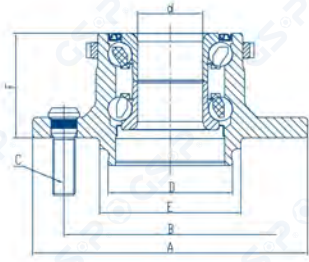

Hub Assemblies

Basic Dimension Table GSP to Dimension.....

ID	GSP Ref.	BASIC DIMENSIONS(mm)					TEETH / d	ABS
		A	B	C	D	F		
1225	9436010	125.2	100	M14X1.5(5)	57	33.7	36	
1226	9438006	131	112	M14x1.5(5)	57	35	38	
1227	9438006K	131	112	M14x1.5(5)	57	35	38	
1228	9438007	130.8	112	M14X1.5(5)	57	35	38	
1229	9438010	141	112	M14x1.5(5)	57	43.5	38	
1230	9438012	131	112	M14x1.5(5)	57	37.1	38	
1231	9438013	131	112	M14x1.5(5)	57	37	38	
1232	9442001	142	112	M14X1.5(5)	66.3	36	42	
1233	9442001K	142	112	M14X1.5(5)	66.3	36	42	
1234	9442002	142	112	M14X1.5(5)	66.3	36	42	
1235	9442003	142	112	M14X1.5(5)	66.3	40.5	42	
1236	9499022	136	100	M12x1.5(4)	56.5			
1237	9499027	159.7	130	M14x1.5(5)	89			
1238	9499027K	159.7	130	M14x1.5(5)	89			
1239	9499028	139	114	M12x1.5(5S)	60	75		
1240	9499034	134	112	M14x1.5(5S)	58			
1241	9499041	162	120	14(5)	61			
1242	9499042	150	112	M14x1.5(5)	66.4	69.2	22/B	48
1243	9499043	150	112	M14x1.5(5)	66.4	53.8	25/40	48
1244	9499057	150	112	M14x1.5(5)	66.5	69.6	21.987/40	48
1245	9499064	181	139.7	M12x1.25(6S)	98	58.84	40.988/45.242	
1246	9499066	166.7	139.7	12.5(5)	95			
1247	9499076	135	100	M12x1.5(4)	56.5	56	17.462/29	
1248	9499077	150	112	M14x1.5(5)	65.5	54	21.987/40	48
1249	9499079	150	112	M14x1.5(5)	66.5	70	21.987/40	48
1250	9499108	184	139.7	M12x1.5(6S)	99.5	50.9	40/45	
1251	9499124	152	130	M12x1.5(5S)	83.9	60.44	25.4/34.925	
1252	9499128	220	170	M18x1.5(6S)				
1253	9499129	228	170	M18x1.5(6S)				
1254	9499131	152	130	M14x1.5(5)	83.9			
1255	9499132	152	130	M14x1.5(5)	83.9			
1256	9499133	161	130	M16x1.5(5)	78			
1257	9499140	167	139.7	M12x1.5(6S)	106	62.8		
1258	9499145	184	139.7	M12x1.5(6S)	99.5			
1259	GK0Y22			M12x1.5(6S)		64		