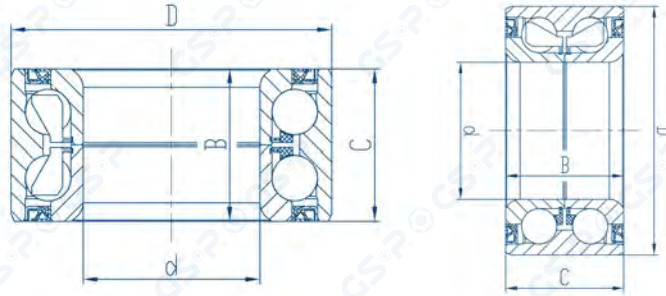

Bearing Kits

Basic Dimension Table GSP to Dimension.....

ID	GSP Ref.	BASIC DIMENSIONS(mm)				ABS
		d	D	B	C	
307	GKX0005	42	75.05	37	37	48
308	GKX0011	37	74	45	45	
309	GKX0022	40	80	45	44	
310	GKX0031	55	90	60	60	
311	GKX0032	40	90	28	23	
312	GKX0036	45	84	41	41	
313	GKX0042	45.242/50	73.431/80	19.812/20	15.748/15.5	
314	GKX0043	35	80	28	21	
315	GKX0045	48	89	44	42	
316	GKX0047	46.95	85	52	52	48
317	GKX0048	47.98	86	42	40	46
318	GKX0052	21.43/34.925	50.005/65.088	18.288/18.288	13.97/13.97	
319	GKX0054	46	78	57	57	
320	GKX0056	45	86	45	45	
321	GKX0057	52	96	50	50	48
322	GKX0058	39.688	73.025	22.098	18.6	
323	GKX0059	39.688	73.025	22.098	18.6	
324	GKX0064	47	88	55	55	44
325	GKX0065	42	82	40	40	48