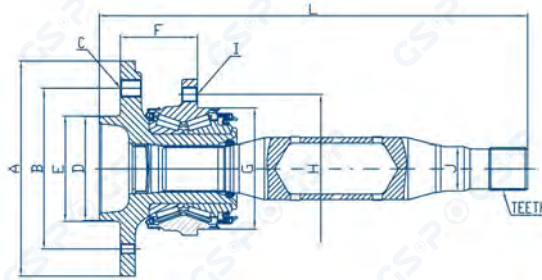

Drive Shaft

Basic Dimension Table GSP to Dimension.....

ID	GSP Ref.	BASIC DIMENSIONS(mm)						TEETH	ABS
		A	B	C	D	F	L		
1	9500001			M14×1.5(6)		62.6	886		
2	9500001K			M14×1.5(6)		62.6	886		
3	9500002			M14×1.5(6)		62.6	937		
4	9500002K			M14×1.5(6)		62.6	937		
5	9500003			M14×1.5(6)		62.6	886		
6	9500003K			M14×1.5(6)		62.6	886		
7	9500004			M14×1.5(6)		62.6	937		
8	9500004K			M14×1.5(6)		62.6	937