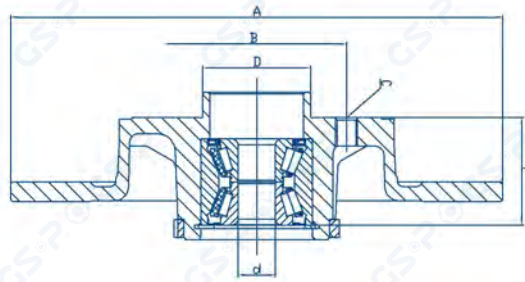

BraKe Disc

Basic Dimension Table GSP to Dimension.....

ID	GSP Ref.	BASIC DIMENSIONS(mm)					TEETH / d	ABS
		A	B	C	D	F		
1	9225018	274	100	M12x1.5(4)		60	25	44
2	9225018K	274	100	M12x1.5(4)		60	25	44
3	9225039	237.8	100	M12x1.5(4)		55	25	44
4	9225039K	237.8	100	M12x1.5(4)		55	25	44
5	9225041	270	100	M12x1.5(4)		60	25	48
6	9225041K	270	100	M12x1.5(4)		60	25	48
7	9225042	248.6	108	M12x1.25(4)		51	25	48
8	9225042K	248.6	108	M12x1.25(4)		51	25	48
9	9230141	274	108	M12x1.5(5)		60	30	48
10	9230141K	274	108	M12x1.5(5)		60	30	48
11	9230145	248.7	108	M12x1.25(4)		53	30	48
12	9230145K	248.7	108	M12x1.25(4)		53	30	48
13	9230146	249	108	M12x1.25(4)		57	30	48
14	9230146K	249	108	M12x1.25(4)		57	30	48
15	9230148	267.7	108	M12x1.25(4)		57	30	48
16	9230148K	267.7	108	M12x1.25(4)		57	30	48