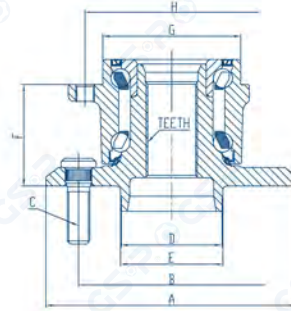

Hub Assemblies

Basic Dimension Table GSP to Dimension.....

ID	GSP Ref.	BASIC DIMENSIONS(mm)					TEETH / d	ABS
		A	B	C	D	F		
409	9254004K					46.8	54	
410	9254902					34.5	54	
411	9254902F					34.5	54	
412	9254902K					34.5	54	
413	9257001	204.2	165	9/16-18-UNF(8S)	121	98.8	50.79/57.15	
414	9257002	204.2	165	M14x1.5(8s)	121	98.8	50.79/57.15	67
415	9260001	167.5	145	M14x1.5(6)		57.5	55/60	
416	9262001					24	61/62	48
417	9262001K					24	61/62	48
418	9262002					28.5	61/62	48
419	9262002K					28.5	61/62	48
420	9323003	152	114.3	M12x1.5(5S)		61.4	23	48
421	9323003K	152	114.3	M12x1.5(5S)		61.4	23	48
422	9323004	152	114.3	M12x1.5(5S)		56	23	48
423	9324003	140	114.3	M12x1.5(5)	60	60	24	40
424	9324003K	140	114.3	M12x1.5(5)	60	60	24	40
425	9324005	154	120	M14x1.5(5S)		53.5	24	
426	9324006	154	120	M14x1.5(5S)		53.5	24	
427	9324008	154	120	M14x1.5(5S)		52.6	24	60
428	9324009	154	120	M14x1.5(5S)		52.6	24	60
429	9324010	140	114.3	M12x1.25(5S)	60	60	24	40
430	9324010K	140	114.3	M12x1.25(5S)	60	60	24	40
431	9324011	140	114.3	M12x1.5(5)	60	60	24	40
432	9324012	140	114.3	M12x1.5(5)	60	60	24	40
433	9325001	142	114.3	M12X1.5(5S)	67	40.5	25	
434	9325005	143	114.3	M12X1.5(4S)		40.5	25	
435	9325016K	136	114.3	M12X1.25(4S)	66	40.7	25	48
436	9325018	140.5	114.3	M12x1.5(5S)	67	60.5	25	43
437	9325018K	140.5	114.3	M12x1.5(5S)	67	60.5	25	43
438	9325019	148	114.3	M12X1.25(5S)	66	69	25	
439	9325019K	148	114.3	M12X1.25(5S)	66	69	25	
440	9325022	137	114.3	M12X1.5(5S)	67	59	25	
441	9325022K	137	114.3	M12X1.5(5S)	67	59	25	
442	9325025	124	100	M12x1.25(5S)	56	65.5	25	48
443	9325025K	124	100	M12x1.25(5S)	56	65.5	25	48
444	9325029	140.5	114.3	M12x1.5(5S)	67	60.5	25	43
445	9325029A	140.5	114.3	M12x1.5(5S)	67	60.5	25	43
446	9326004	135.5	108	M12X1.75(5)	65	43	26	
447	9326004K	135.5	108	M12X1.75(5)	65	43	26	
448	9326008	126	100	M12X1.5(5S)	56.8	37.5	26	
449	9326009	139	108	M12X1.5(5S)	63.3	36	26	
450	9326014	139	114.3	M12X1.5(5S)	71.32	37.5	26	
451	9326014K	139	114.3	M12X1.5(5S)	71.32	37.5	26	
452	9326022	126	100	M12X1.5(5S)	56.9	37.5	26	
453	9326024	139	114.3	M12X1.5(5S)	60	47.5	26	48
454	9326024K	139	114.3	M12X1.5(5S)	60	47.5	26	48
455	9326027	152	114.3	M12X1.5(5S)	60	69	26	
456	9326027K	152	114.3	M12X1.5(5S)	60	69	26	
457	9326030	152	114.3	M12X1.5(5S)	60	60	26	48
458	9326030K	152	114.3	M12X1.5(5S)	60	60	26	48
459	9326031	137.5	100	M14X1.25(4)	56	44	26	44