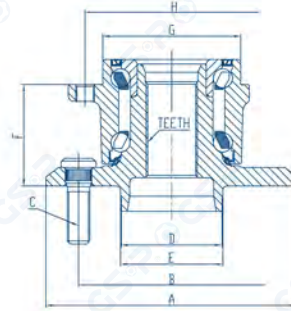

Hub Assemblies

Basic Dimension Table GSP to Dimension.....

ID	GSP Ref.	BASIC DIMENSIONS(mm)					TEETH / d	ABS
		A	B	C	D	F		
1225	9436010	125.2	100	M14X1.5(5)	57	33.7	36	
1226	9438006	131	112	M14x1.5(5)	57	35	38	
1227	9438006K	131	112	M14x1.5(5)	57	35	38	
1228	9438007	130.8	112	M14X1.5(5)	57	35	38	
1229	9438010	141	112	M14x1.5(5)	57	43.5	38	
1230	9438012	131	112	M14x1.5(5)	57	37.1	38	
1231	9438013	131	112	M14x1.5(5)	57	37	38	
1232	9442001	142	112	M14X1.5(5)	66.3	36	42	
1233	9442001K	142	112	M14X1.5(5)	66.3	36	42	
1234	9442002	142	112	M14X1.5(5)	66.3	36	42	
1235	9442003	142	112	M14X1.5(5)	66.3	40.5	42	
1236	9499022	136	100	M12x1.5(4)	56.5			
1237	9499027	159.7	130	M14x1.5(5)	89			
1238	9499027K	159.7	130	M14x1.5(5)	89			
1239	9499028	139	114	M12x1.5(5S)	60	75		
1240	9499034	134	112	M14x1.5(5S)	58			
1241	9499041	162	120	14(5)	61			
1242	9499042	150	112	M14x1.5(5)	66.4	69.2	22/B	48
1243	9499043	150	112	M14x1.5(5)	66.4	53.8	25/40	48
1244	9499057	150	112	M14x1.5(5)	66.5	69.6	21.987/40	48
1245	9499064	181	139.7	M12x1.25(6S)	98	58.84	40.988/45.242	
1246	9499066	166.7	139.7	12.5(5)	95			
1247	9499076	135	100	M12x1.5(4)	56.5	56	17.462/29	
1248	9499077	150	112	M14x1.5(5)	65.5	54	21.987/40	48
1249	9499079	150	112	M14x1.5(5)	66.5	70	21.987/40	48
1250	9499108	184	139.7	M12x1.5(6S)	99.5	50.9	40/45	
1251	9499124	152	130	M12x1.5(5S)	83.9	60.44	25.4/34.925	
1252	9499128	220	170	M18x1.5(6S)				
1253	9499129	228	170	M18x1.5(6S)				
1254	9499131	152	130	M14x1.5(5)	83.9			
1255	9499132	152	130	M14x1.5(5)	83.9			
1256	9499133	161	130	M16x1.5(5)	78			
1257	9499140	167	139.7	M12x1.5(6S)	106	62.8		
1258	9499145	184	139.7	M12x1.5(6S)	99.5			
1259	GK0Y22			M12x1.5(6S)		64		