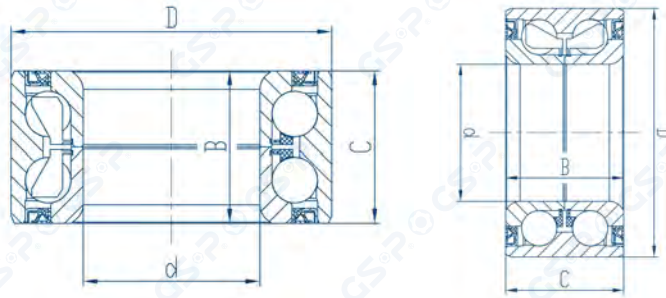

Bearing Kits

Basic Dimension Table GSP to Dimension.....

ID	GSP Ref.	BASIC DIMENSIONS(mm)				ABS
		d	D	B	C	
154	GK3521	25	55	43	43	
155	GK3522	49	88	46	46	
156	GK3525	25	52	37	37	
157	GK3527	44	82.5	37	37	
158	GK3528	35	68.02	37	37	
159	GK3530	39	72.06	37	37	
160	GK3531	39	72.05	37	37	44
161	GK3532	29	53.03	37	37	
162	GK3532B	29	53.02	37	37	
163	GK3552	55	90	60	60	
164	GK3554A	37	72	33	33	
165	GK3556	25	52	37	37	
166	GK3565	21.987/40	45.237/68	16.637/19	12.065/14.5	
167	GK3574	49	90.06	45	45	48
168	GK3575	40	75	37	37	32
169	GK3581	37	72.04	37	37	48
170	GK3584	42	82	36	36	48
171	GK3596	37	72.04	37	37	
172	GK3603	44	82.5	37	37	48
173	GK3605	43/45	82	37	37	
174	GK3607	40	74	40	40	
175	GK3608	45	83	39	39	48
176	GK3612	25	62	48	48	
177	GK3613	49	84	48	48	
178	GK3614	45.3	80	48	48	
179	GK3628	49	88	46	46	
180	GK3633	44	82.5	37	37	48
181	GK3637	37	72.04	37	37	48
182	GK3638	42	77	39	39	48
183	GK3639	25	55	45	45	
184	GK3640	49	84	48	48	
185	GK3641	55	90	60	60	
186	GK3642	42	75	60	60	
187	GK3645	51	96	50	50	48
188	GK3647	40	75	37	37	
189	GK3657	37	72	33	33	48
190	GK3658	25	52	37	37	
191	GK3662	35	68	50	50	
192	GK3662A	35	68	50	50	
193	GK3664	49	84	48	48	
194	GK3666	29	50.292	17.5	10.668	
195	GK3668	45	85.04	41	41	48
196	GK3676	25	55	48	48	
197	GK3680	25	60	45	45	
198	GK3682	42	75.05	37	37	48
199	GK3683	45	83	44	44	48
200	GK3688	42	80	46	46	
201	GK3689	49	84	48	48	
202	GK3690	55	90	60	60	
203	GK3714	36	68	33	33	
204	GK3714A	36	68	33	33