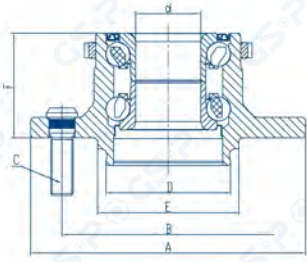

Hub Assemblies

Basic Dimension Table GSP to Dimension.....

ID	GSP Ref.	BASIC DIMENSIONS(mm)					TEETH / d	ABS
		A	B	C	D	F		
409	9254004K					46.8	54	
410	9254902					34.5	54	
411	9254902F					34.5	54	
412	9254902K					34.5	54	
413	9257001	204.2	165	9/16-18-UNF(8S)	121	98.8	50.79/57.15	
414	9257002	204.2	165	M14x1.5(8s)	121	98.8	50.79/57.15	67
415	9260001	167.5	145	M14x1.5(6)		57.5	55/60	
416	9262001					24	61/62	48
417	9262001K					24	61/62	48
418	9262002					28.5	61/62	48
419	9262002K					28.5	61/62	48
420	9323003	152	114.3	M12x1.5(5S)		61.4	23	48
421	9323003K	152	114.3	M12x1.5(5S)		61.4	23	48
422	9323004	152	114.3	M12x1.5(5S)		56	23	48
423	9324003	140	114.3	M12x1.5(5)	60	60	24	40
424	9324003K	140	114.3	M12x1.5(5)	60	60	24	40
425	9324005	154	120	M14x1.5(5S)		53.5	24	
426	9324006	154	120	M14x1.5(5S)		53.5	24	
427	9324008	154	120	M14x1.5(5S)		52.6	24	60
428	9324009	154	120	M14x1.5(5S)		52.6	24	60
429	9324010	140	114.3	M12x1.25(5S)	60	60	24	40
430	9324010K	140	114.3	M12x1.25(5S)	60	60	24	40
431	9324011	140	114.3	M12x1.5(5)	60	60	24	40
432	9324012	140	114.3	M12x1.5(5)	60	60	24	40
433	9325001	142	114.3	M12X1.5(5S)	67	40.5	25	
434	9325005	143	114.3	M12X1.5(4S)		40.5	25	
435	9325016K	136	114.3	M12X1.25(4S)	66	40.7	25	48
436	9325018	140.5	114.3	M12x1.5(5S)	67	60.5	25	43
437	9325018K	140.5	114.3	M12x1.5(5S)	67	60.5	25	43
438	9325019	148	114.3	M12X1.25(5S)	66	69	25	
439	9325019K	148	114.3	M12X1.25(5S)	66	69	25	
440	9325022	137	114.3	M12X1.5(5S)	67	59	25	
441	9325022K	137	114.3	M12X1.5(5S)	67	59	25	
442	9325025	124	100	M12x1.25(5S)	56	65.5	25	48
443	9325025K	124	100	M12x1.25(5S)	56	65.5	25	48
444	9325029	140.5	114.3	M12x1.5(5S)	67	60.5	25	43
445	9325029A	140.5	114.3	M12x1.5(5S)	67	60.5	25	43
446	9326004	135.5	108	M12X1.75(5)	65	43	26	
447	9326004K	135.5	108	M12X1.75(5)	65	43	26	
448	9326008	126	100	M12X1.5(5S)	56.8	37.5	26	
449	9326009	139	108	M12X1.5(5S)	63.3	36	26	
450	9326014	139	114.3	M12X1.5(5S)	71.32	37.5	26	
451	9326014K	139	114.3	M12X1.5(5S)	71.32	37.5	26	
452	9326022	126	100	M12X1.5(5S)	56.9	37.5	26	
453	9326024	139	114.3	M12X1.5(5S)	60	47.5	26	48
454	9326024K	139	114.3	M12X1.5(5S)	60	47.5	26	48
455	9326027	152	114.3	M12X1.5(5S)	60	69	26	
456	9326027K	152	114.3	M12X1.5(5S)	60	69	26	
457	9326030	152	114.3	M12X1.5(5S)	60	60	26	48
458	9326030K	152	114.3	M12X1.5(5S)	60	60	26	48
459	9326031	137.5	100	M14X1.25(4)	56	44	26	44