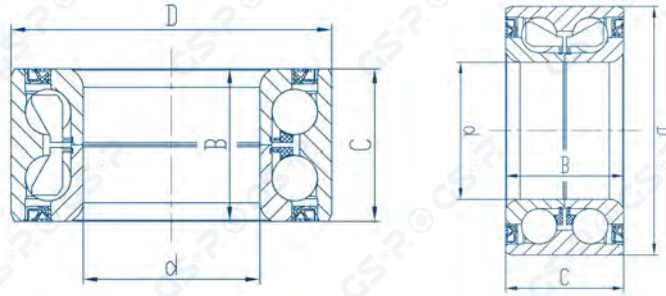

Bearing Kits

Basic Dimension Table GSP to Dimension.....

ID	GSP Ref.	BASIC DIMENSIONS(mm)				ABS
		d	D	B	C	
256	GK6632	45	85.05	41	41	48
257	GK6647	45	84.06	39	39	
258	GK6653	39	72.05	37	37	44
259	GK6682	42	80	39	39	48
260	GK6686	25/41.275	52/73.431	22/19.812	18/14.732	
261	GK6692	44	82.5	37	37	48
262	GK6693	25/40	52/68	18/19	15/14.5	
263	GK6702	45	80	45	45	
264	GK6702A	45	80	45	45	
265	GK6721	55	90	54	54	48
266	GK6722	45.3	80	60	60	
267	GK6726	25	52	42	42	
268	GK6746	49	88	48	48	48
269	GK6751	50	89	51	51	
270	GK6785	45	84	41	41	48
271	GK6799	30	62	48	48	
272	GK6812	39.09	74	36	34	
273	GK6825	38	73	40	40	48
274	GK6830	45	84	42	40	48
275	GK6831	40	74	42	42	
276	GK6882	43	77	45.5	41.5	
277	GK6891	45	84	41	39	
278	GK6901	40	90	28	23	
279	GK6920	32	72	25	19	
280	GK6923	42	78	40	40	
281	GK6926	40	80	40	40	
282	GK6927	40	70	43	43	
283	GK6931	38.1	70	37	37	
284	GK6938	45	87	41	39	
285	GK6944	42	76	39	39	
286	GK6946	40	80	45	44	
287	GK6947	40	80	45	44	
288	GK6956	42	76	39	39	
289	GK6964A	40	80	45	44	
290	GK6966	35	64	37	37	36
291	GK6967	38	70	38	38	
292	GK7005	55	90	55	55	
293	GK7016	45	84	41	41	48
294	GK7032	30	62	48	48	
295	GK7036	42	80	44	44	48
296	GK7049	45	84	39	39	48
297	GK7408	43	80	40	40	43
298	GK7440	51	91	44	44	48
299	GK7455	40	80	23	18	
300	GK7469	43	78	44	44	48
301	GK7470	40/45	68/75	19/20	14.5/15.5	
302	GK7490	38	74	40	40	48
303	GK7491	52	91	40	40	48
304	GK7491A	52	91	40	40	48
305	GK7553	35	80	26	21	
306	GKX0003	46	78	57	57