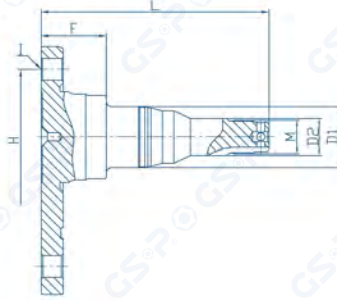

Stub Axle

Basic Dimension Table GSP to Dimension.....

ID	GSP Ref.	BASIC DIMENSIONS(mm)							ABS
		D1	D2	F	H	I	L	M	
1	9499002	29	17.46	22.5	84	M10x1.25(4S)	143	M16x1.0	
2	9499014	29	17.46	32	65	10.5(6)	110	M16x1.0	
3	9499014K	29	17.46	32	65	10.5(6)	110	M16x1.0	
4	9499015	29	17.46	32	65	10.5(6)	110	M16x1.0	
5	9499015K	29	17.46	32	65	10.5(6)	110	M16x1.0	
6	9499032	25		26	65	M10x1.25(4)	97	M20x1.5	
7	9499033	29		24.2	84	M10x1.5(4)	81.2	M20x1.5	
8	9499033K	29		24.2	84	M10x1.5(4)	81.2	M20x1.5	
9	9499044	29	17.46	30.5	65	10.5(6)	110.5	M16x1.0	
10	9499044K	29	17.46	30.5	65	10.5(6)	110.5	M16x1.0	
11	9499045	29	17.46	31.5	65	10.5(6)	112	M16x1.0	
12	9499045K	29	17.46	31.5	65	10.5(6)	112	M16x1.0	
13	9499046	29	17.46	31.5	65	10.5(6)	112	M16x1.0	
14	9499046K	29	17.46	31.5	65	10.5(6)	112	M16x1.0	
15	9499047	29	19.05	20	82	8.5(6)	108	M16x1.0	
16	9499047A	29	19.05	20	82	8.5(6)	108	M16x1.0	
17	9499047K	29	19.05	20	82	8.5(6)	108	M16x1.0	
18	9499103	30		26.5	80	10.5(4)	84.5	M20x1.5	
19	9499106	29		24.3	80.5/88	M10x1.5(4)	88	M20x1.5	
20	9499168	28		26	65	10.5(4)	86.5	M20x1.5